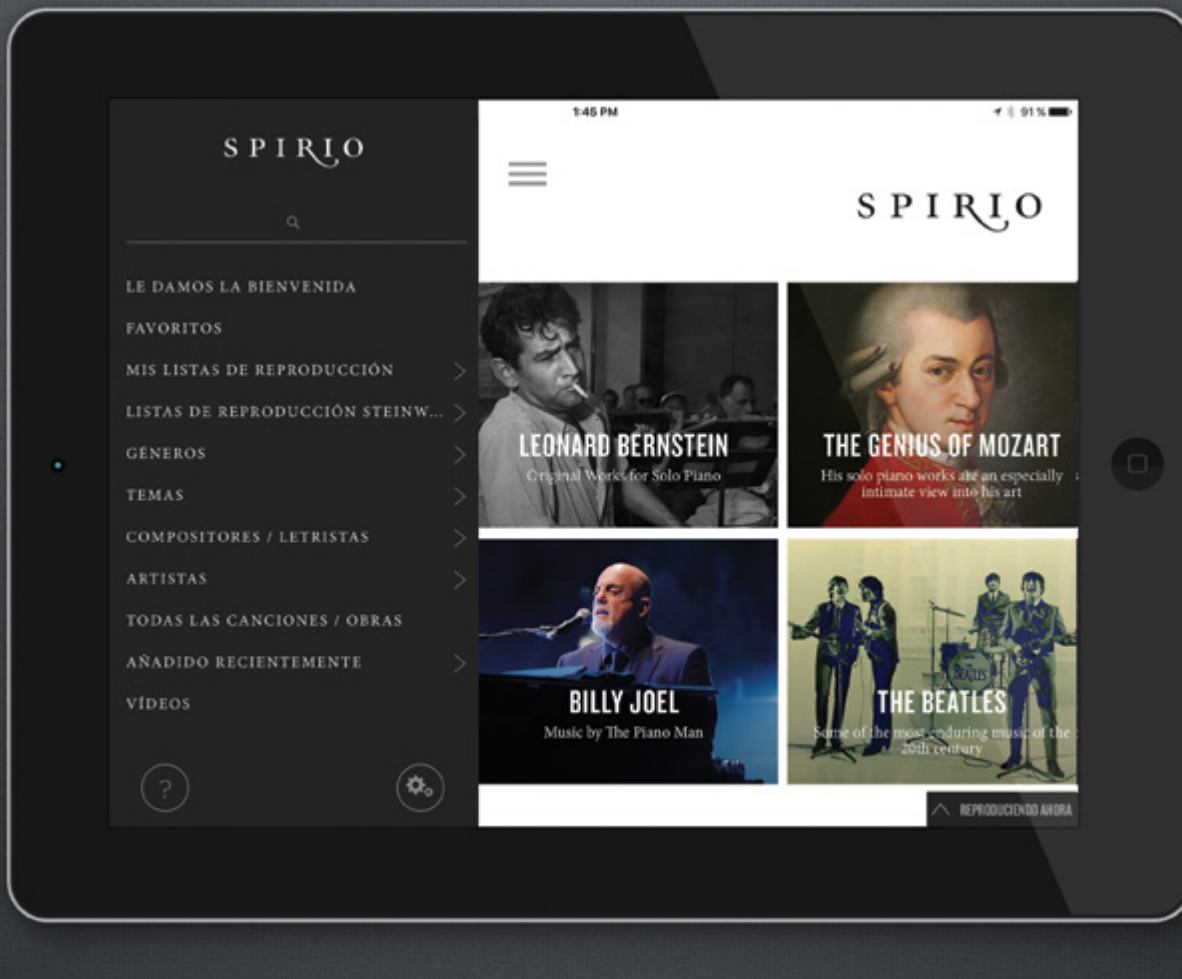

un concierto **AL ALCANCE DE SUS MANOS**

La biblioteca de música de SPIRIO, con interpretaciones grabadas en los estudios de STEINWAY, se actualiza regular y automáticamente archivándose en los listados de su aplicación, cada vez que llegan a estar disponibles. Siempre listos para ser disfrutados en su hogar. La biblioteca ofrece desde Bach, pasando por Irving Berlin hasta Billy Joel.