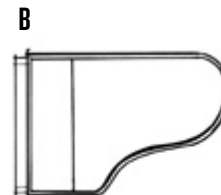

MODELOS DEL SPIRIO DE STEINWAY & SONS

Modelo M

LARGO 5'7" (170 CM)
 ANCHO 57 3/4" (147 CM)
 PESO 606 LBS (275 KG)

Modelo B

LARGO 6'10 1/2" (211 CM)
 ANCHO 58" (148 CM)
 PESO 760 LBS (345 KG)

PARA MÁS INFORMACIÓN,
VISITE WWW.STEINWAY.COM/SPIRIO